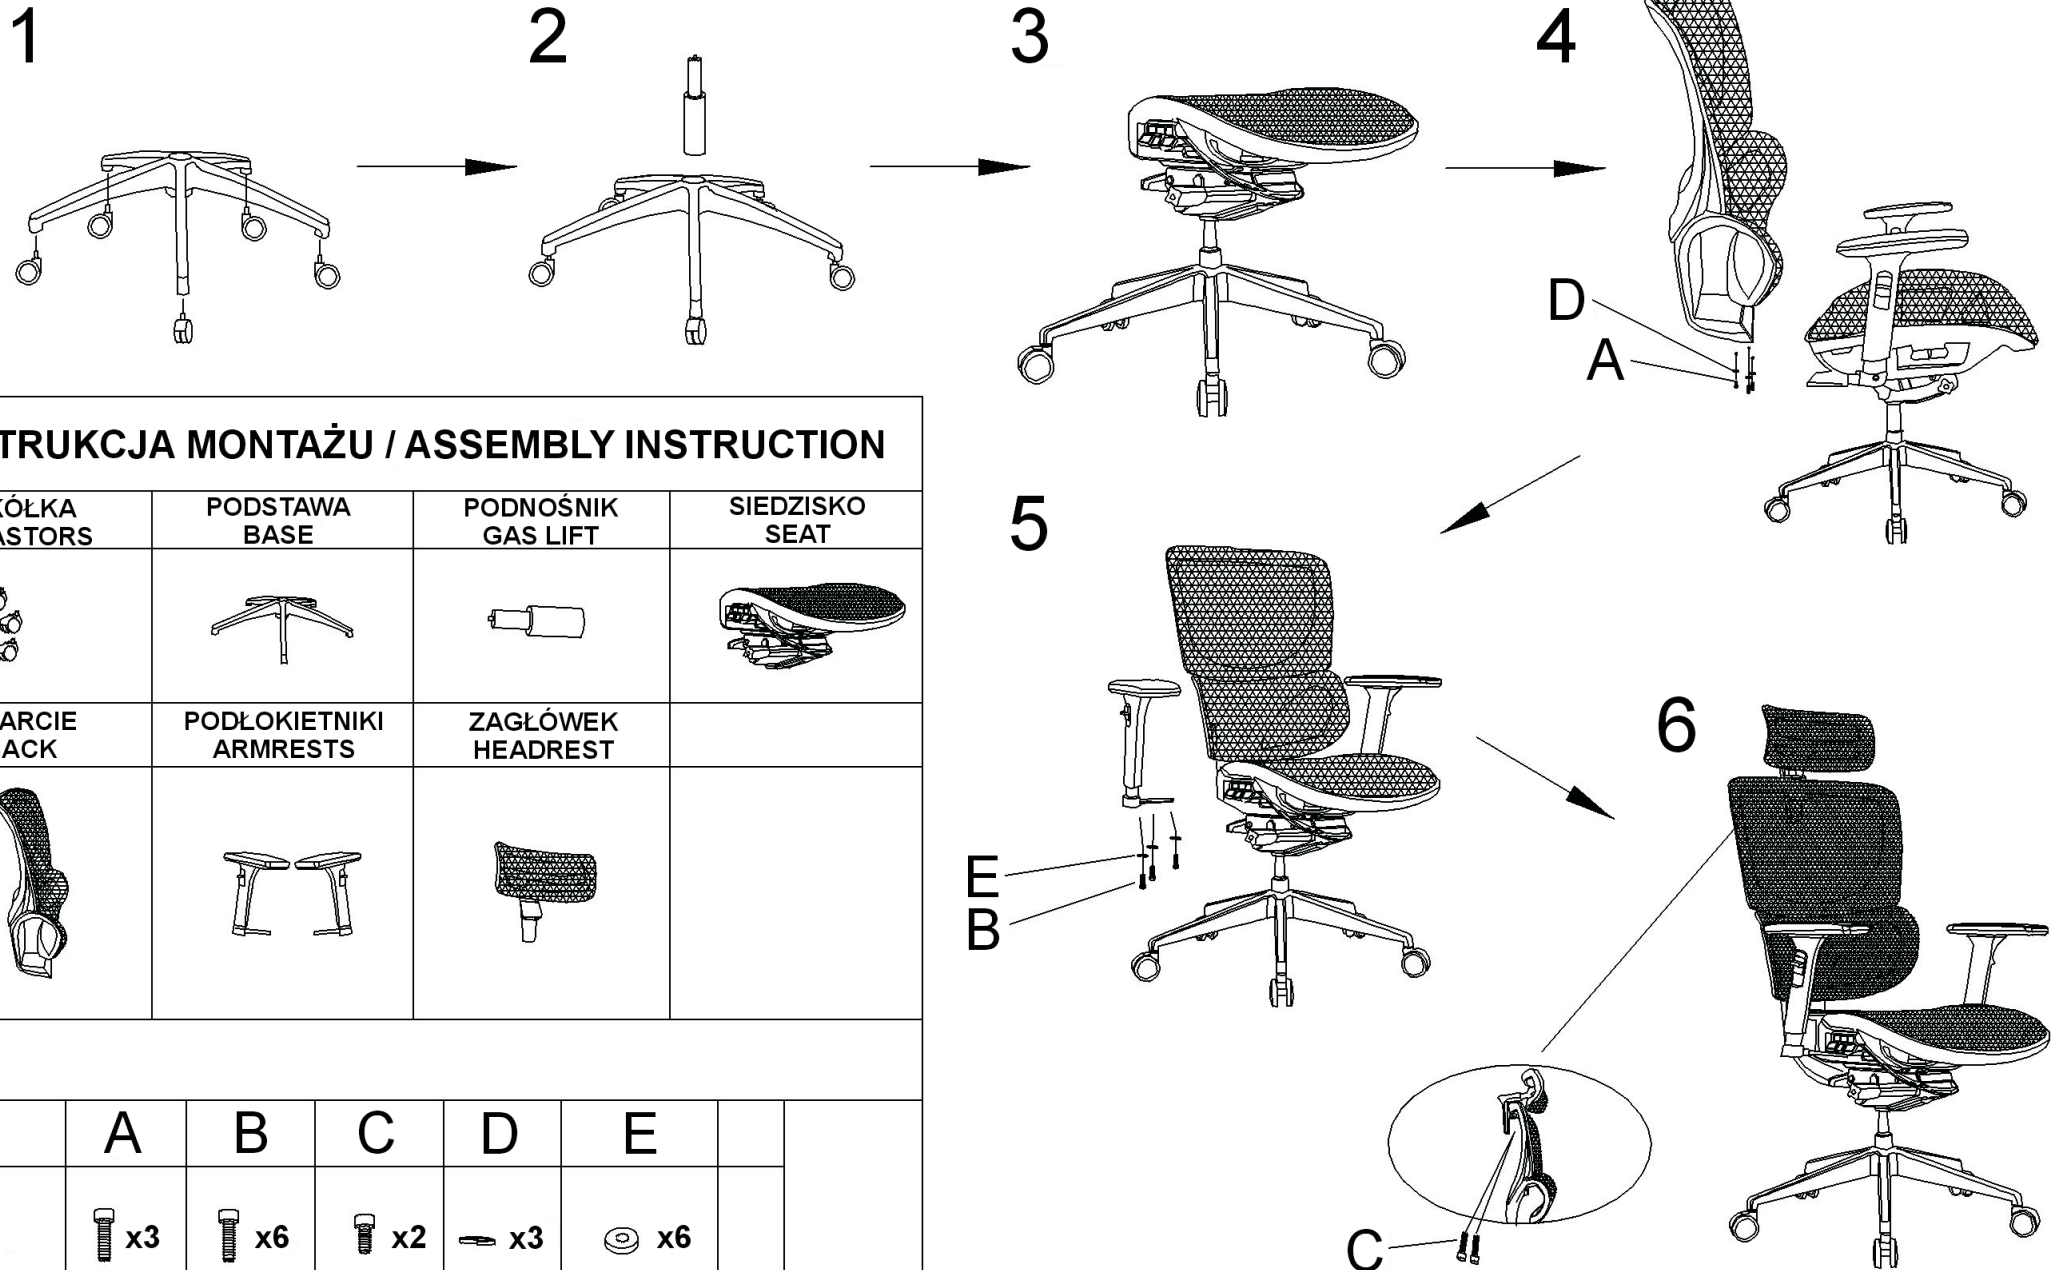

# ERGONEW SERIE 1

## INSTRUKCJA MONTAŻU / ASSEMBLY INSTRUCTION

KÓŁKA CASTORS	PODSTAWA BASE	PODNOŚNIK GAS LIFT	SIEDZISKO SEAT
OPARCIE BACK	PODŁOKIETNIKI ARMRESTS	ZAGŁÓWEK HEADREST	

	A	B	C	D	E	
	x3	x6	x2	x3	x6	
	M8x20	M6x30	M6*17	18x2	14.5x1	